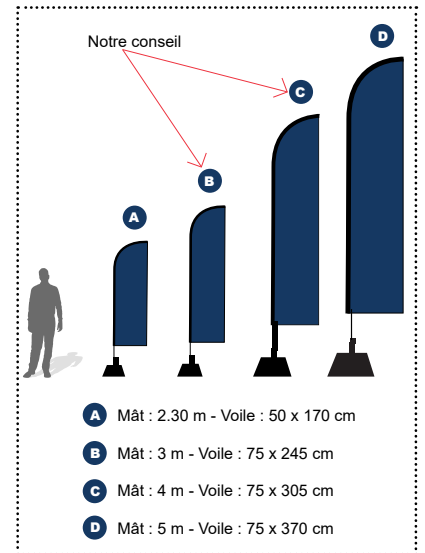

Beach Flag	Mât Hauteur	Voile	Mât + Voile personnalisée			Voile seule personnalisée à l'unité
			Par 1	Par 3	Par 10	
Modèle 1	2,3 m	170x50 cm	119,00 €	109,00 €	78,00 €	89,00 €
Modèle 2	3 m	245x75 cm	125,00 €	115,00 €	85,00 €	98,00 €
Modèle 3	4 m	305x75 cm	145,00 €	139,00 €	99,00 €	110,00 €
Modèle 4	5 m	370x75 cm	175,00 €	160,00 €	119,00 €	135,00 €

Prix HT

SOCLES

Platine métal peinte en noir, percée aux quatre coins

Pied platine 6kg

Usage intérieur ou extérieur
(hauteur maximum 3m)
40x40 cm

Pied platine 9kg et 13 kg

Usage extérieur
Avec poignée
48x48 cm

14 kg

30 kg

Pied parasol à lester 14kg et 30kg

Pied parasol en plastique, à lester avec du sable ou de l'eau jusqu'à 14 kg (blanc) et 30 kg (noir)

Pied autocal acier

Pied autocal sous pneu en acier

Socles	Dimensions	Poids	PU HT
Platine métal	40x40	6,4 kg	54,00 €
Platine métal	48x48	9 kg	74,00 €
Platine métal	48x48	13 kg	85,00 €
Pied parasol	Ø 40	14 kg	15,00 €
Pied parasol	52x52	30 kg	49,00 €
Pied autocal	58 x 33 x 20	1,65 kg	45,00 €