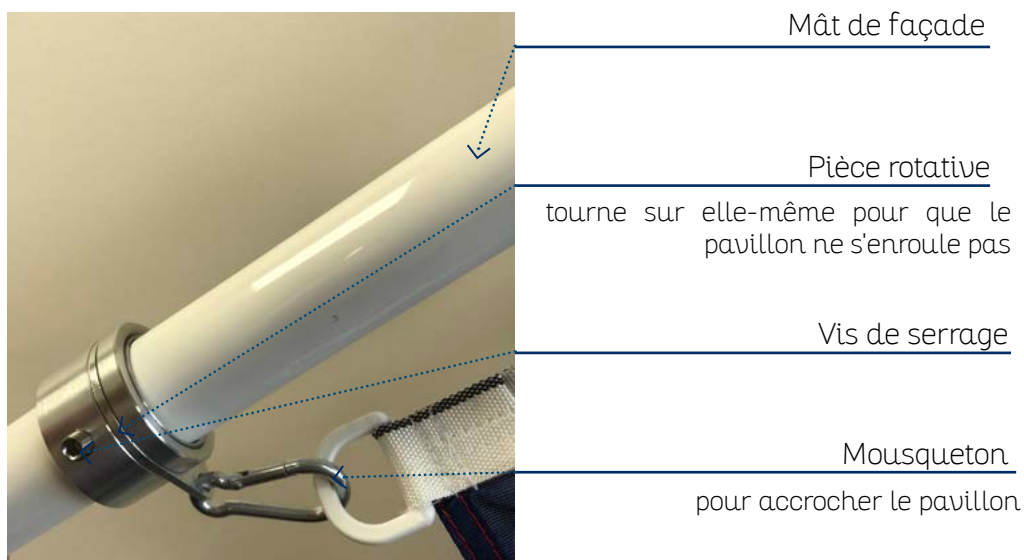

DISPOSITIFS ANTI-ENROULEMENT POUR MÂTS DE FAÇADE

" Quoi de plus triste qu'un drapeau ne se déployant pas, car bêtement enroulé par la force du vent autour de son mât ? "

La fiabilité de notre premier concept No Roll et notre ambition d'innover pour toujours vous proposer un produit de qualité nous ont amené à développer un deuxième dispositif : l'**anti-enroulement pour mât de façade**. Il permet au pavillon de flotter au gré du vent sans s'enrouler autour de son mât de façade. Il s'adapte à tous les mâts de Ø 36 mm.

Notre dispositif vous garantit :

**ENROULEMENT
IMPOSSIBLE**

**DURABILITÉ
SOLIDITÉ**

**MONTAGE SIMPLE
ET RAPIDE**

Le dispositif comprend :

- Un ensemble de deux pièces en aluminium anodisé
- Deux vis de serrage
- Deux mousquetons
- Une clé allen

Anti-enroulement pour mât de façade 36 mm	Système seul	Système + 1 mât de 2m 36mm Ø	3 systèmes + 3 mâts
PU HT	145,00 €	185,00 € l'ensemble	525,00 € Soit 175,00 € l'unité

Comment se décompose notre dispositif d'anneaux anti-enroulement ?