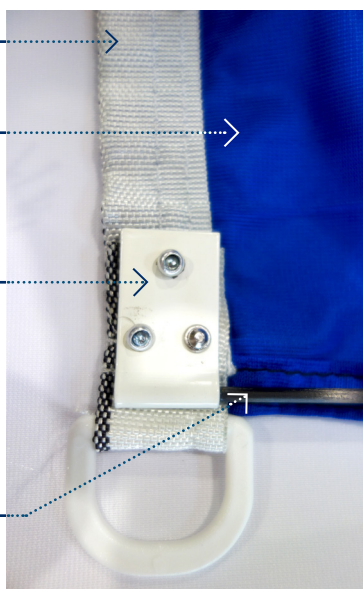

Comment se décomposent nos systèmes de déploiement permanent (No Roll) ?

Ganse

Pavillon

avec sa ganse en polyester renforcée et deux anneaux

Support métallique

dans lequel la tige carbone est collée solidement. Il est fixé à la ganse par des rivets

Tige carbone

glissée dans l'ourlet supérieur du pavillon

Hampe

percée de trois trous parallèles avec deux renforts, en plastique armé de fibres de verre.

Tige carbone

glissée dans l'ourlet supérieur du drapeau

Drapeau

fixé à la hampe

DISPOSITIFS ANTI-ENROULEMENT POUR MÂTS DE FAÇADE

" Quoi de plus triste qu'un drapeau ne se déployant pas, car bêtement enroulé par la force du vent autour de son mât ? "

La fiabilité de notre premier concept No Roll et notre ambition d'innover pour toujours vous proposer un produit de qualité nous ont amené à développer un deuxième dispositif : l'**anti-enroulement pour mât de façade**. Il permet au pavillon de flotter au gré du vent sans s'enrouler autour de son mât de façade. Il s'adapte à tous les mâts de Ø 36 mm.