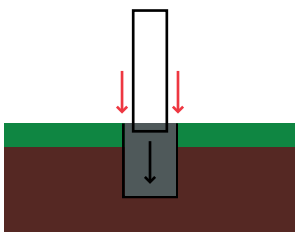

Une fixation au sol