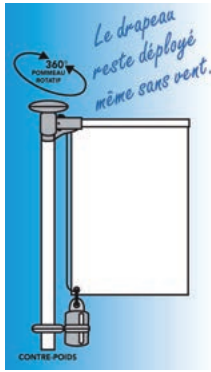

LE SYSTÈME ROTATIF DE POTENCE HORIZONTALE

Le système de potence permet au drapeau de rester toujours déployé même sans vent. Il facilite la visibilité des drapeaux publicitaires. Le système comprend :

- Un pommeau
- Un roulement permettant à la potence de tourner à 360° selon la direction du vent
- Une potence d'une longueur maximum de 150 cm
- Un contrepoids

Nous vous conseillons d'utiliser des anneaux anti-soulèvement pour que le pavillon reste solidaire du mât

LES SYSTÈMES ANTIVOL

- Les boîtiers et manivelles permettent d'hisser ou d'affaler son pavillon en toute sécurité (la drisse se situe à l'intérieur du mât)
- Ils permettent également d'éviter les vols des pavillons
- Cette option est à choisir lors de l'achat du mât